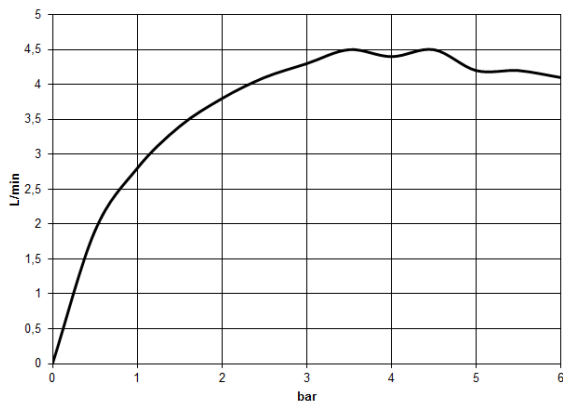

Coude mural à encastrer - 35 085 970 90

- profondeur de montage max. 163 mm
- profondeur de montage mini. 90 mm

13 800 705
mm [inches]

Diagramme de débit

Certificats

LGA_28685. IAPMO_N-4976. IAPMO_8834 (1). WRAS_1512013. IAPMO_4976 (4).
IAPMO_6397.