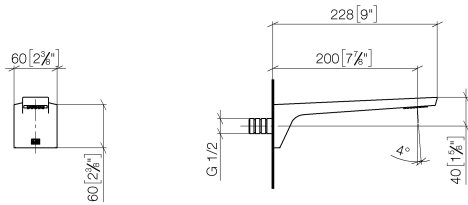

**CL.1 Bec déverseur pour lavabo, montage mural sans garniture d'écoulement -
Dark Platinum brossé**

CL.1

13 800 705

- saillie 200 mm
- bec déverseur fixe
- forme de jet rectangulaire avec 40 jets individuels
- diamètre de percement 37 mm
- sans plomb
- raccord 1/2"
- montage de la fiche
- débit maxi. 4,5 l/min
- Ce produit contribue au respect des exigences des systèmes d'évaluation des bâtiments écologiques, par exemple LEED®, BREEAM®, DGNB

Coude mural à encastrer - 35 085 970 90

- profondeur de montage max. 163 mm
- profondeur de montage mini. 90 mm

13 800 705
mm [inches]

Diagramme de débit

Certificats

LGA_28685. IAPMO_N-4976. IAPMO_8834 (1). WRAS_1512013. IAPMO_4976 (4).
IAPMO_6397.