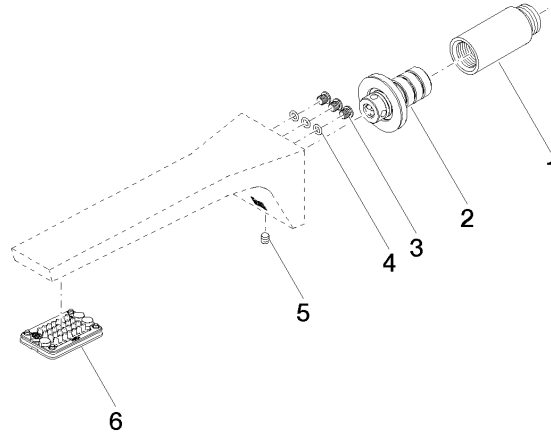

13 800 705

Liste des pièces de rechange

N°	Article Numéro	Désignation	Fréquence de montage	Délai de livraison
1	09 24 03 081 10 90	rallonge	1	2
2	90 24 03 108 01 90	set deraccord à vis	1	2
3	09 30 30 113 20 90	vis	3	2
4	09 14 10 001 90	joint	3	2
5	90 31 11 004 00 90	tige	1	2
6	90 11 02 297 00 90	mousseur	1	2